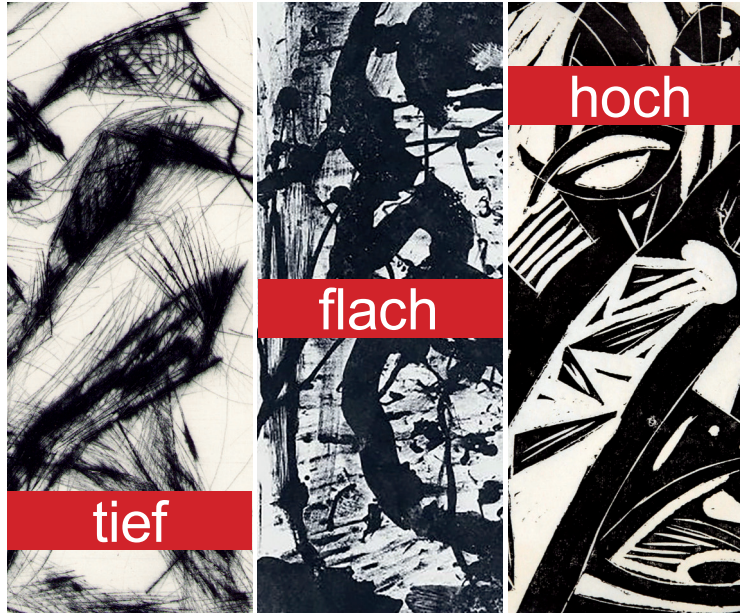

ALTENAU 04 * ATELIERS & GALERIE im ALTEN PFARRHOF

Am Sonntag, den **5. Mai 2024** um **15:00 Uhr**, laden wir Sie und Ihre Freunde sehr herzlich zur Ausstellungseröffnung ein.

Die Galerie feiert ihr 20jähriges Jubiläum.

Grafische Drucktechniken:

Christine Ebersbach
Steffen Fischer
Kerstin Franke-Gneuß
Ellen Fuhr
Ararat Haydeyan
Elke Hopfe
Mechthild Mansel
Tanja Pohl
Erik Seidel
Gudrun Trendafilov
E.R.N.A.
Paul Böckelmann